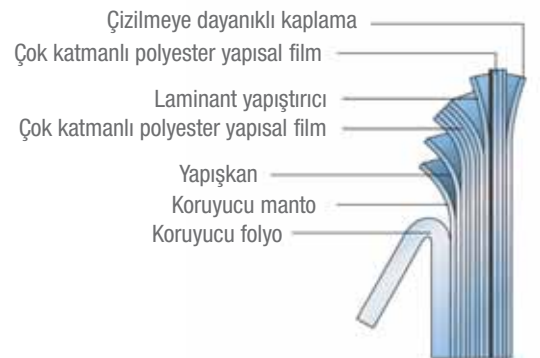

Örnek Film Yapısı : Ultra S400