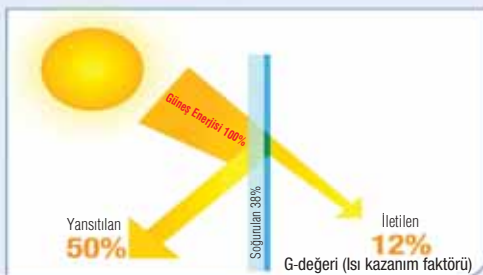

Uygun ve yüksek kaliteli cam filmi uygulanmış cam

Binanın içerisinde sıcaklığı düşürün.

Klima kullanımınızı azaltın.

Elektrik faturanızı azaltın.

Bina içerisindeki konforu artırın.

Üretkenliği artırın.

Karlılığınızı artırın.

Binanızın CO₂ ayak izini azaltın.